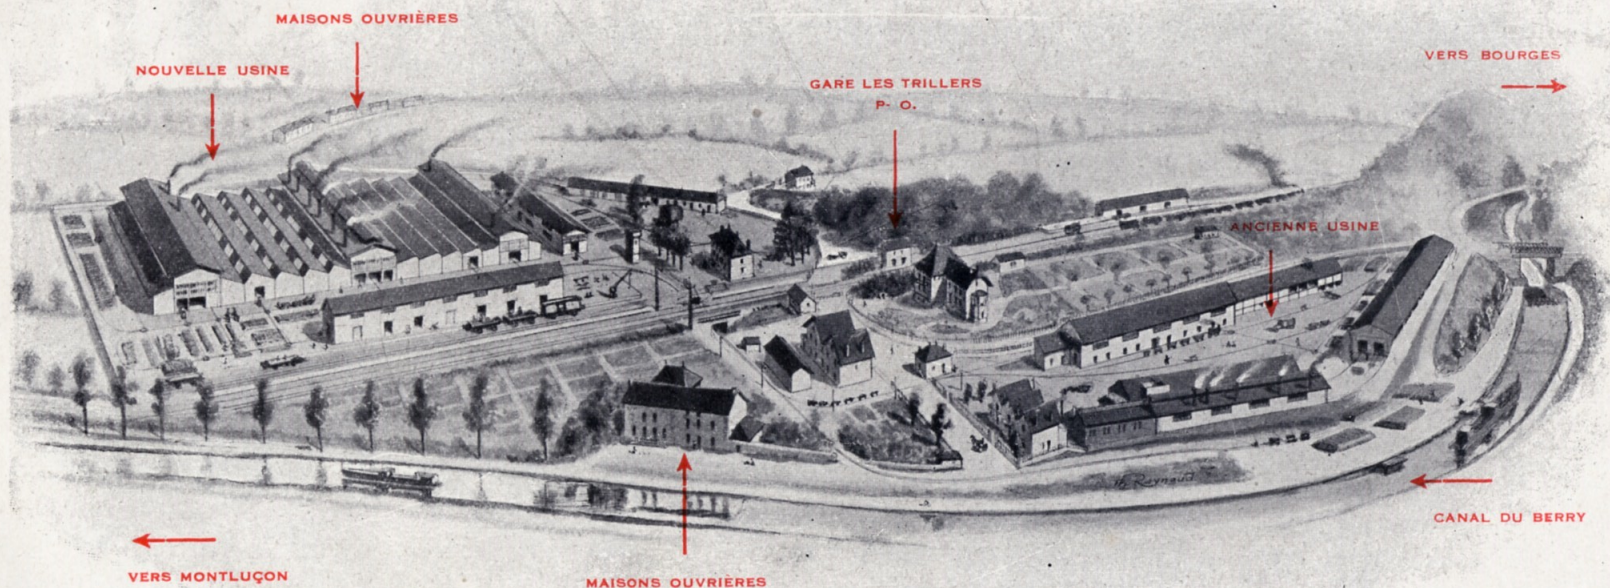

1931

FORGES S^t-HIPPOLYTE

FONDÉES EN 1881

LES TRILLERS (Allier)

CINQUANTAIRE
1881-1931

VUE GÉNÉRALE DE NOS ÉTABLISSEMENTS
(DEUX USINES)

Superficie totale : 28.000 m²
Superficie couverte : 10.500 m²

Force motrice installée : 530 H P
Nombre de moteurs : 33